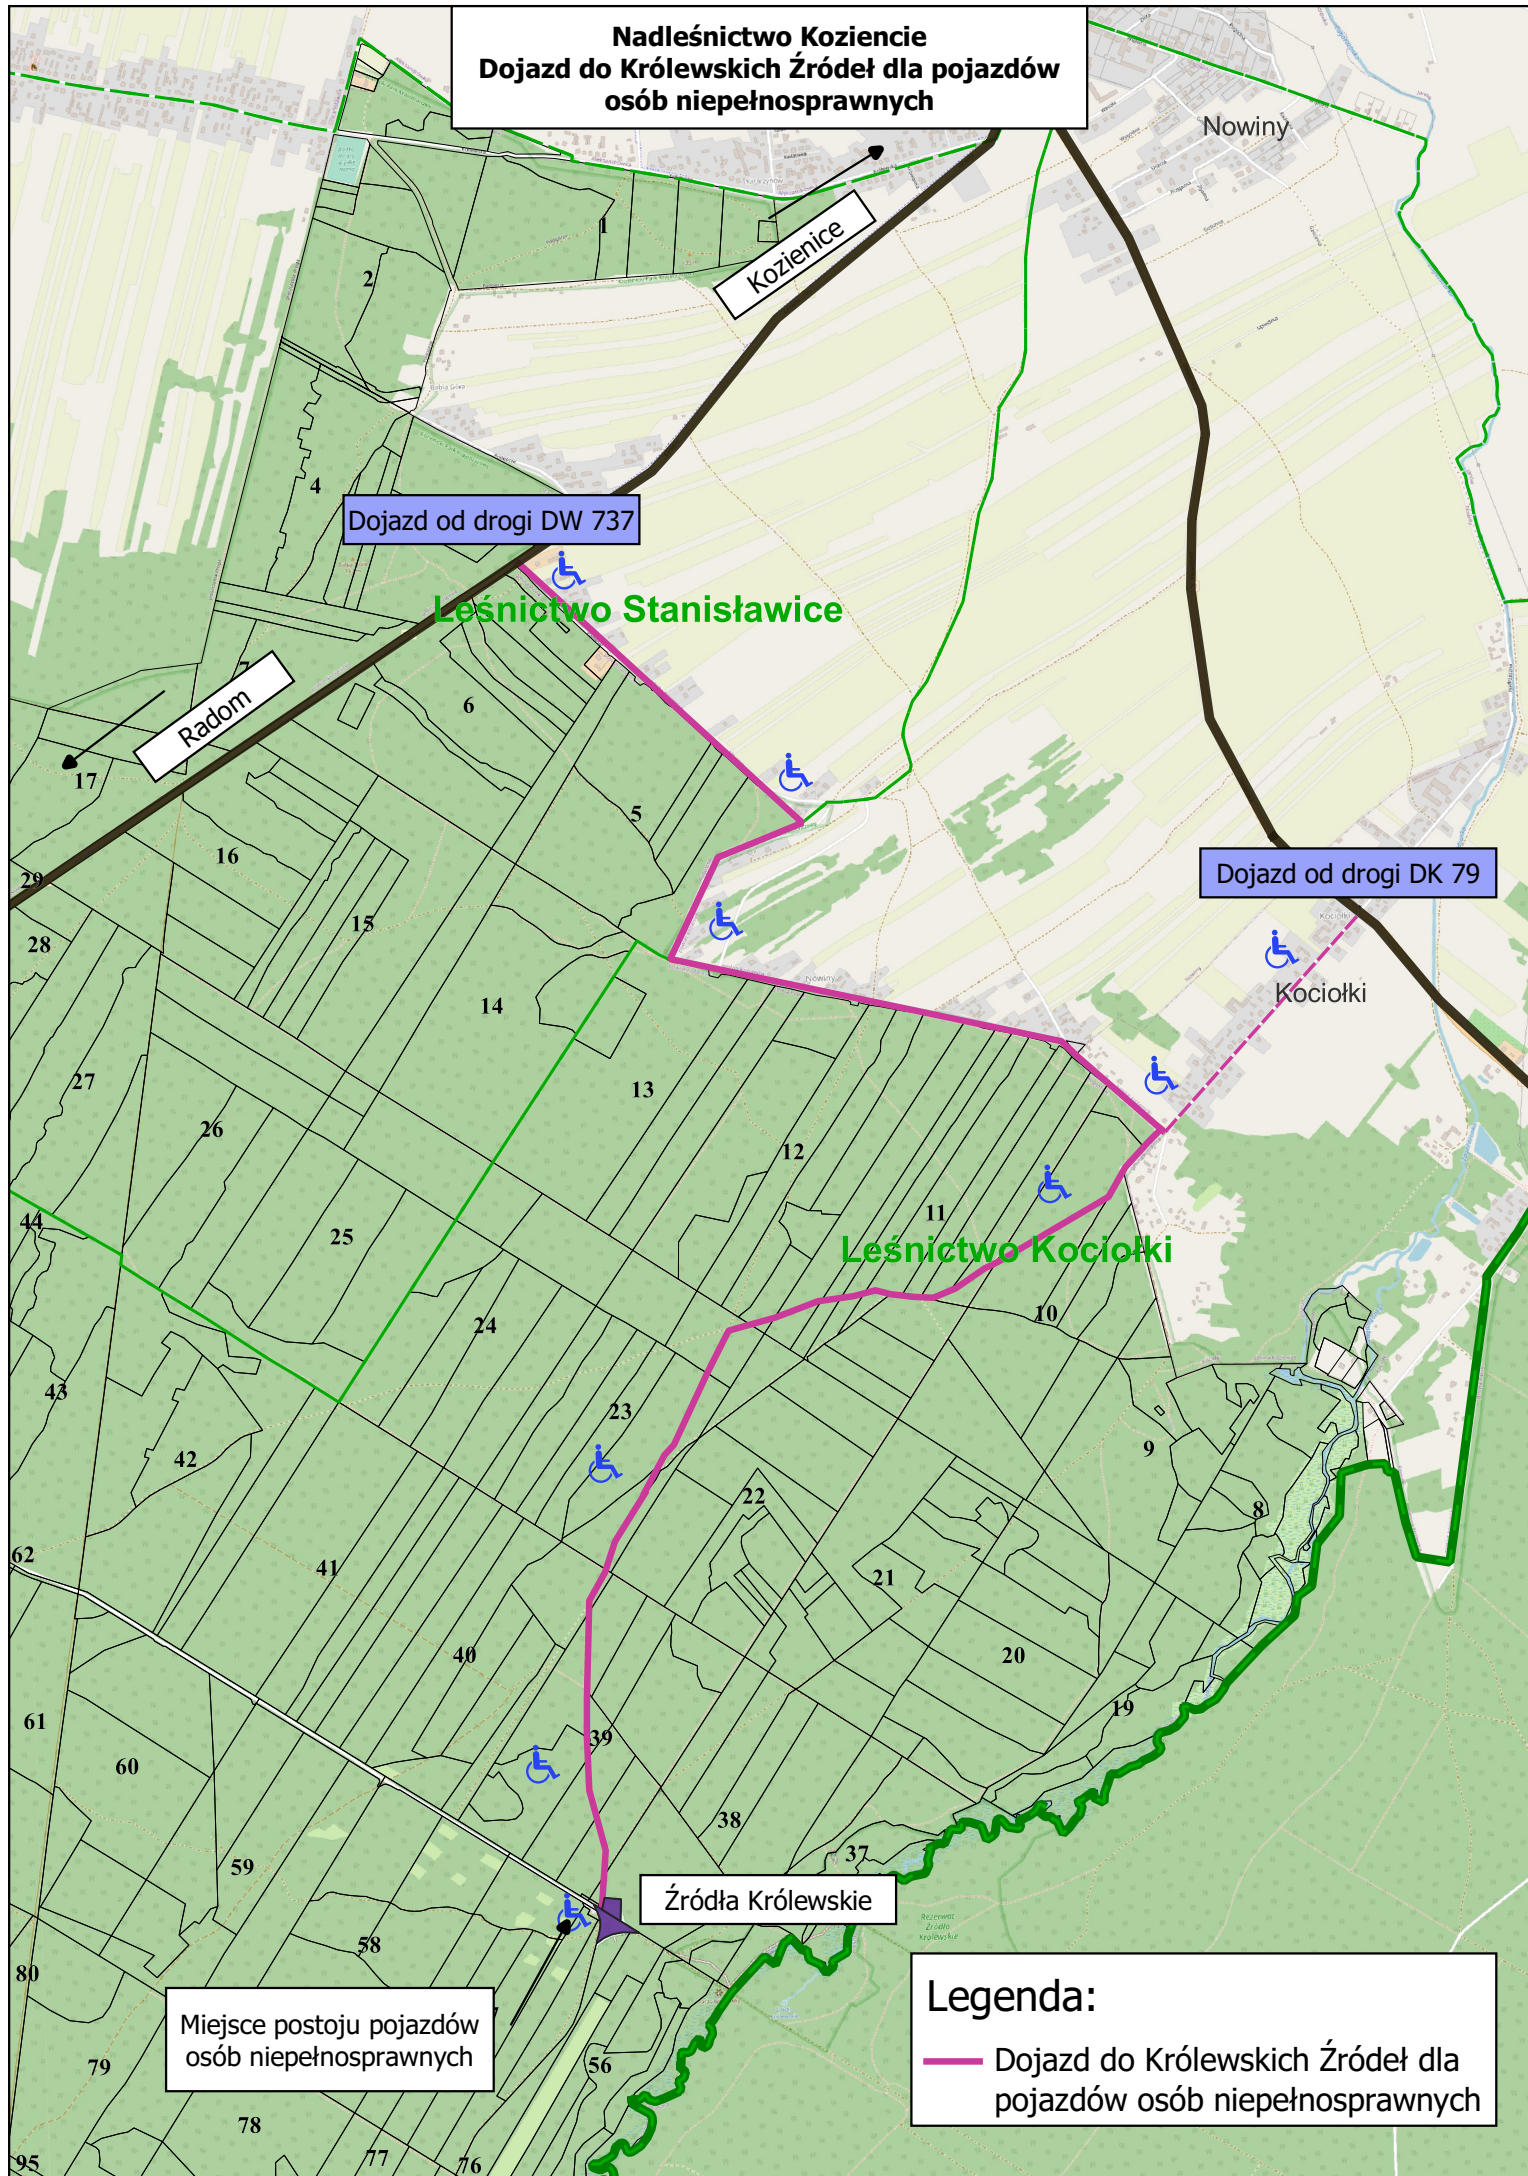

Nadleśnictwo Kozienice
Dojazd do Królewskich Źródeł dla pojazdów
osób niepełnosprawnych

Legenda:
— Dojazd do Królewskich Źródeł dla pojazdów osób niepełnosprawnych